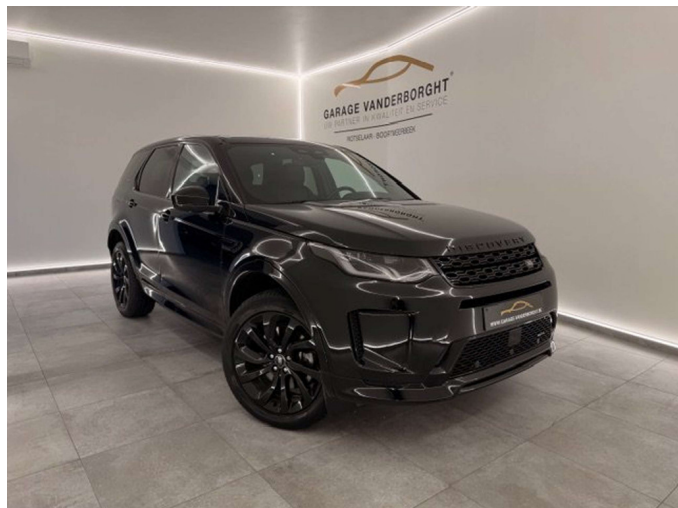

Garage Vanderborght Rotselaar

Torenstraat 5

3110 Rotselaar

Tel: 016 44 31 02

info@garage-vanderborght.be

BTW: BE0436834253.

Land Rover Discovery Sport R-DYNAMIC P300 PHEV AWD AUTOMAAT +TAL VAN OPTIES

51932 km

07/2022

Zwart metallic

227 KW - 309 PK

CO2-uitstoot: 36 g/km

Hybride-benzine

Automaat

85621

€ 36.880,00

LAND ROVER DISCOVERY SPORT R-DYNAMIC PHEV AWD AUTOMAAT IN SANTORINI BLACK MET EBONY LEDER EN TAL VAN OPTIES-DEZE WAGEN IS UITGERUST MET ADAPTIEVE CRUISE CONTROLE,BLIND SPOT,PARKEERSENSOREN V+A,CAMERA,AUTOMATISCHE KOFFERKLEP,LED,VERWARMDE VOORZETELS,ELEKTRISCH VERSTELBARE VOORZETELS MET GEHEUGEN VAN DE BESTUURDER,ENZ-SALCA2BT0PH921796-13/07/2022-36CO2-BTW AFTREKBAAR-VERPLICHTE AFLEVERKIT AAN 249 EURO-TE KOOP BIJ UW LAND ROVER DEALER GARAGE VANDERBORGH MET EEN SERVICE NAVERKOOP.-garage Vanderborght is niet verantwoordelijk voor eventuele fouten in deze advertentie.