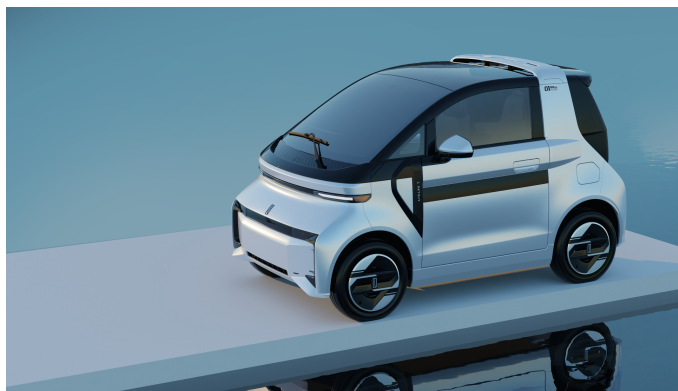

Lateur
Zandbergstraat 39
8530 Harelbeke
Telefoon: 056/702175
verkoop@lateur.be
BTW: BE0462053065

Linktour Alumi

- km
Wit metallic
6 KW - 8 PK
Elektrisch
Automaat
Garantie: 24 maanden

€ 10.490,00

Prijzen incl BTW
BTW aftrekbaar

Belangrijkste opties:

Opmerkingen:

De Alumi voldoet naadloos aan de eisen van stedelijke mobiliteit.

LINKTOUR's 1e model Alumi is prijswinnaar van de 2026 German Design Award

Wereldwijde primeur: Eerste flat-wire motor in een L-serie voertuig