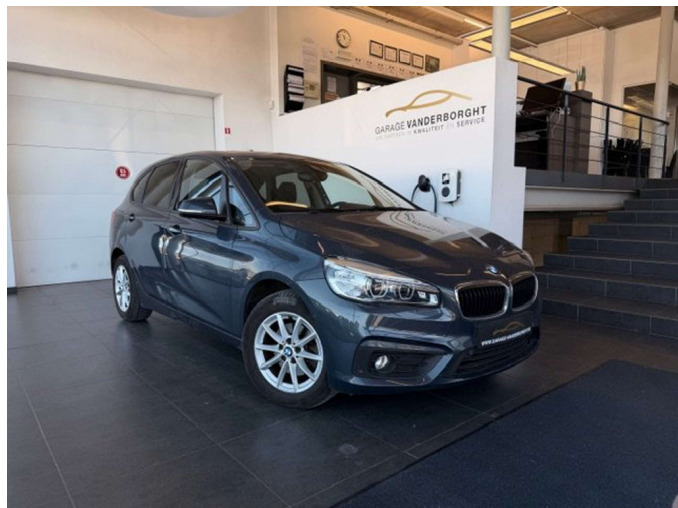

Garage Vanderborght Boortmeerbeek

Industrieweg 6

3190 Boortmeerbeek

Tel: 016 60 59 59

info@garage-vanderborght.be

BTW: BE0436834253.

BMW 2 Serie 218 BENZINE AUTOMAAT OPEN DAK- SLECHTS 57000KM!!!!!!

57727 km

02/2018

Grijs metallic

100 KW - 136 PK

CO2-uitstoot: 119 g/km

Benzine

Automaat

87744

€ 16.850,00

Prijzen incl BTW

BTW niet aftrekbaar

Belangrijkste opties:

Cruise Control | Lichtmetalen velgen | Navigatiesysteem | Parkeerhulp | Parkeerhulp met camera | Android Auto

Opmerkingen:

BMW 218i BENZINE GRAND TOURER AUTOMAAT IN ARTIC GREY METAALKLEUR EN MET SLECHTS 57000KM-
DEZE WAGEN IS UITGERUST MET OPEN DAK,AUTOMATISCHE AIRCO,AUTOMATISCHE
KOFFERKLEP,PARKEERSENSOREN V+A,CAMERA,PRIVACY GLAS,AUTOMATISCHE
LICHTEN,GPS,REGENSENSOR,ENZ-WBA2A310807A61514-12/02/2018-TTC-VERPLICHTE AFLEVERKIT AAN 249
EURO-TE KOOP BIJ GARAGE VANDERBORGH MET EEN SERVICE NAVERKOOP-garage vanderborght is niet
verantwoordelijk voor eventuele fouten in deze advertentie.