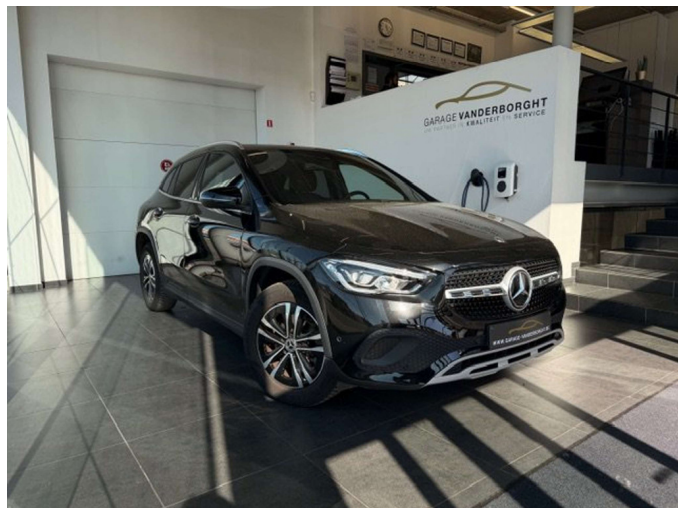

Garage Vanderborght Boortmeerbeek

Industrieweg 6

3190 Boortmeerbeek

Telefoon: 016 60 59 59

info@garage-vanderborght.be

BTW: BE0436834253.

Mercedes-Benz GLA 250 250è PLUG-IN HYBRID AUTOMAAT-OPEN DAK

71236 km

02/2023

Zwart metallic

118 KW - 161 PK

CO2-uitstoot: 31 g/km

Hybride-benzine

Automaat

87233

€ 33.701,00

Prijzen incl BTW

BTW aftrekbaar

Belangrijkste opties:

4x4 | Cruise Control | Lichtmetalen velgen | Navigatiesysteem | Parkeerhulp | Parkeerhulp met camera | Android Auto | Apple CarPlay

Opmerkingen:

MERCEDES GLA 250é PHEV AUTOMAAT IN KOSMOS ZWART METAALKLEUR MET TAL VAN OPTIES EN SLECHTS 71000KM-DEZE WAGEN IS UITGERUST MET OPEN DAK,NAVIGATIESYSTEEM,PARKEERSENSOREN V+A,CAMERA,LED,AUTOMATISCHE LICHTEN,AUTOMATISCHE AIRCO,VERWARMDE ZETELS,AUTOMATISCHE KOFFERKLEP,ENZ-W1N4N8GB4PJ493297-27/02/2023-EURO 6D ISC FCM-31 CO2-BTW AFTREKBAAR-VERPLICHTE AFLEVERKIT AAN 249 EURO-TE KOOP BIJ GARAGE VANDERBORGH MET EEN SERVICE NAVERKOOP-garage vanderborght is niet verantwoordelijk voor eventuele fouten in deze advertentie.